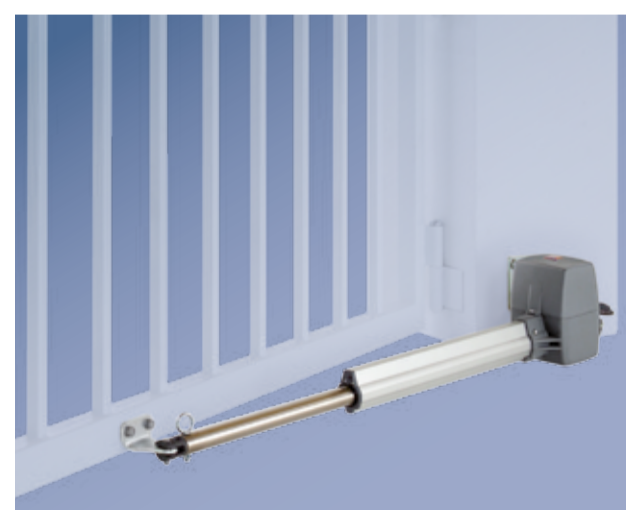

Привод распашных ворот ProPort D

34.590 р.*

- Макс. тяговое усилие 800 Н
- Радиочастота: 433 МГц RC
- Для 2-створчатых ворот
- Размер ворот макс. 5 м (2 × 2,50 м)
- Синхронное открывание створок (при их одинаковой ширине)
- Открывание одной створки для прохода людей
- Один 2-клавишный пульт управления изящной формы с хромированным кольцом для ключей