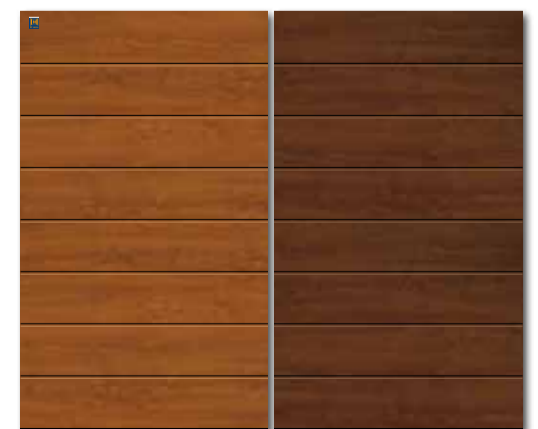

DecoColor
Золотой дуб

DecoColor
Тёмный дуб