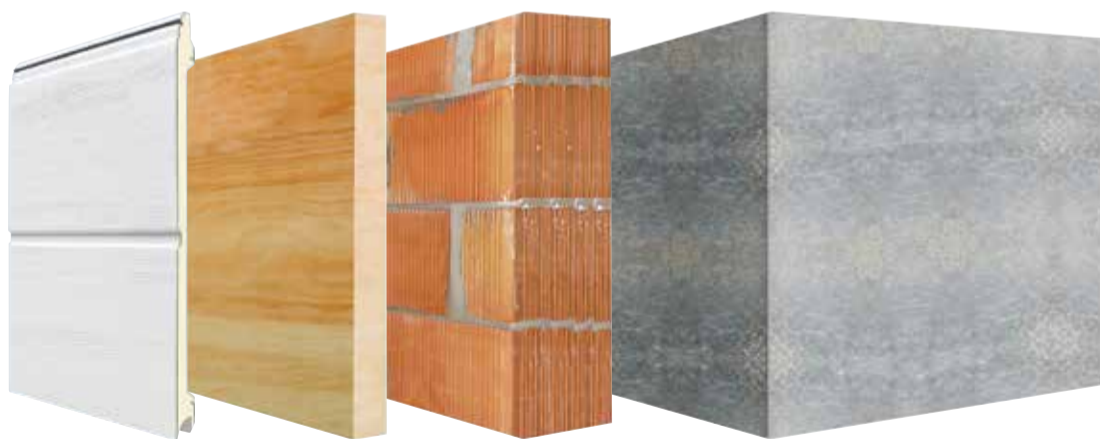

Ворота
RenoMatic light
толщина секций
42/20 мм

Деревянная панель
толщиной около
170 мм

Кирпичная стена
толщиной около
590 мм

Бетон
толщиной около
910 мм

Мы предлагаем Вам широкий спектр услуг

Консультации
профессионалов